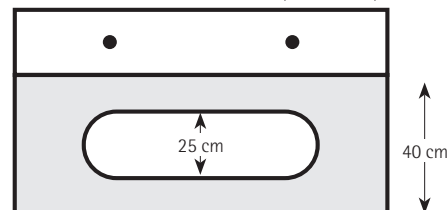

ROMANO 123

JOLLY 123

MASTER 123

Bedplater

Bredde som sokkel, dybde 40 cm, tykkelse 5 cm. Andre størrelser: tillegg på kr. 500,-. Leveres med lik overflate som sokkel.

OVALT HULL 50-85 cm, kr. 5.200,-

RUNDT HULL 50-85 cm, kr. 4.200,-