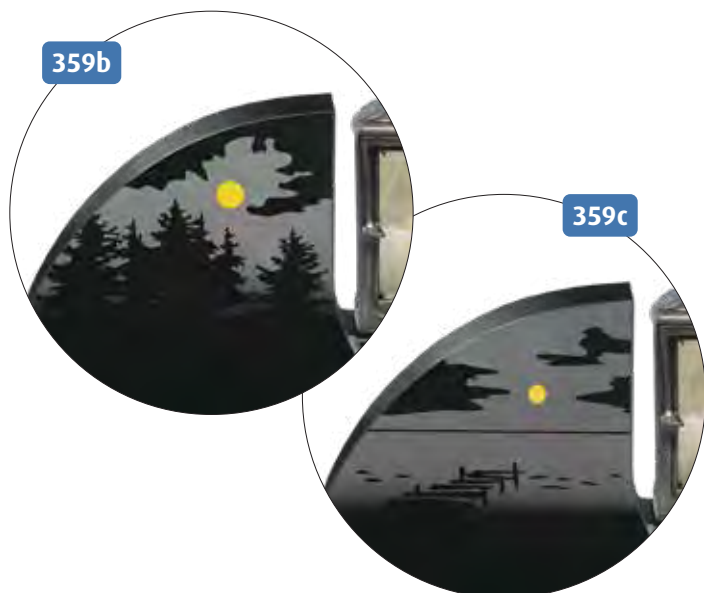

Inkludert ett navn i lakk

Naturflate alle sider

Sokkel: 60 cm

Tillegg for:

Bronseskrift (MASTER) kr 4.500,-

Bronsekors D.BR.12cm kr 650,-

Fugl 1798.BR kr 900,-

Lykt 781.BR kr 4.000,-

Bedplate 60 cm med rundt hull kr 4.200,-

359a

Sort Granitt Fra 28.500,-

H80 x B50 cm

Inkludert ett navn i lakk

Sokkel: 60 cm

Tillegg for:

Lykt 797.22.AL kr 5.000,- (5-døgns lys)