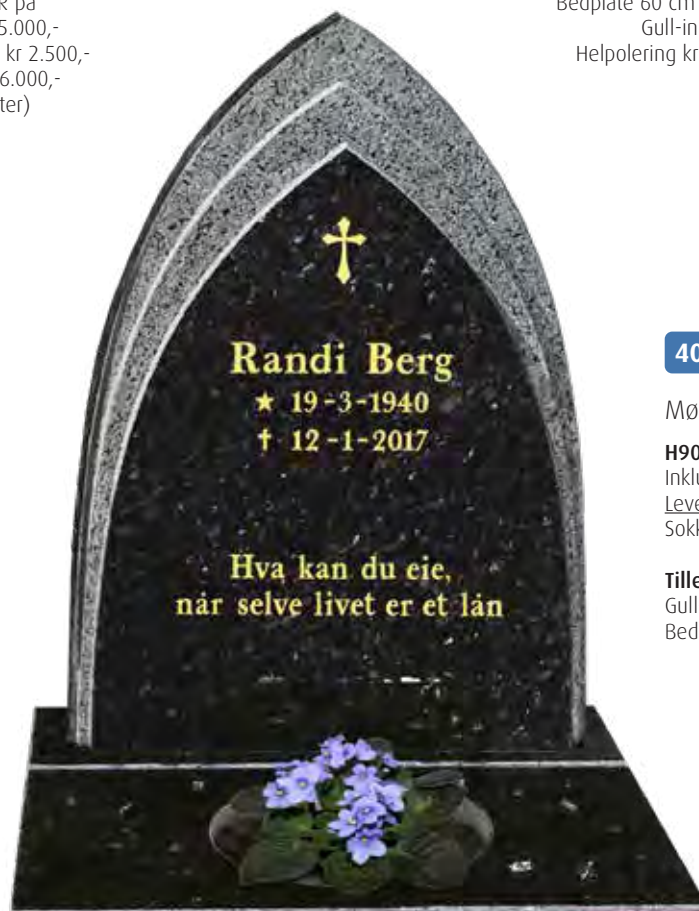

402b

Mørk Labrador

Fra 25.800,-

H70 x B60 cm

Inkludert ett navn i lakk

Sokkel: 60 cm

Tillegg for:

Bedplate 60 cm med rundt hull kr 4.200,-
Gull-innlegg kr 1.000,-
Helpolering kr 6.000,- (unntatt vifter)