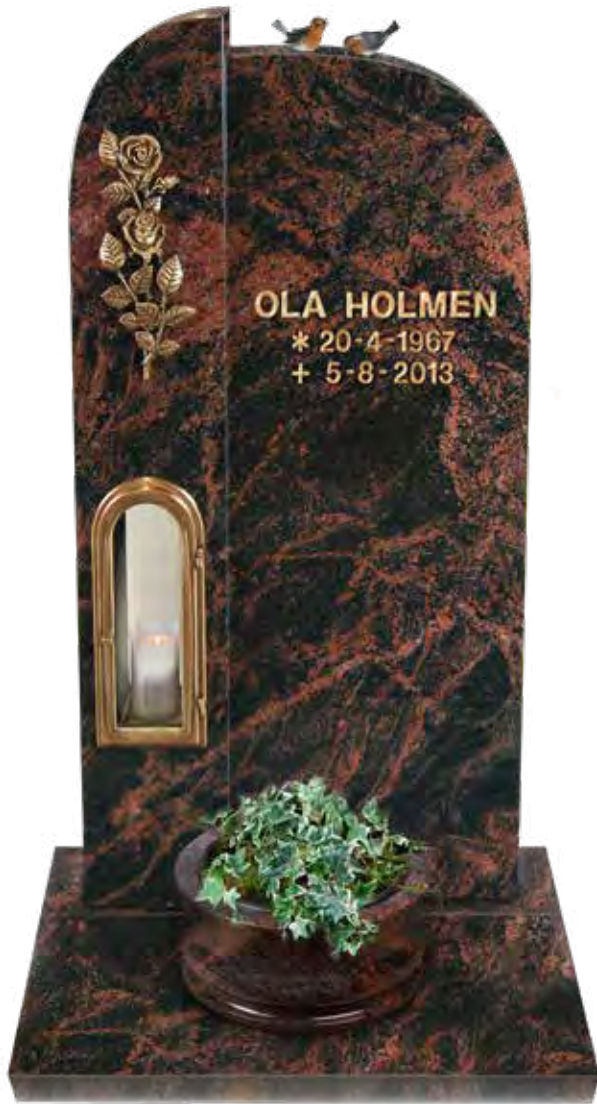

363

Aurora **Fra 39.000,-**

H100 x B55 cm

Inkludert ett navn i lakk

Leveres helpolert

Sokkel: 70 cm

Tillegg for:

Bronseskrift (JOLLY) kr 4.000,-

Bronserose 6105.BR kr 2.000,-

Lykt integrert 2080.BR kr 7.500,-

Fugl 1794.D25 kr 1.500,-

Fugl 1795.D25 kr 1.500,-

Bedplate 70 cm uten hull kr 3.500,-

Steinurne 30cm kr 4.000,-